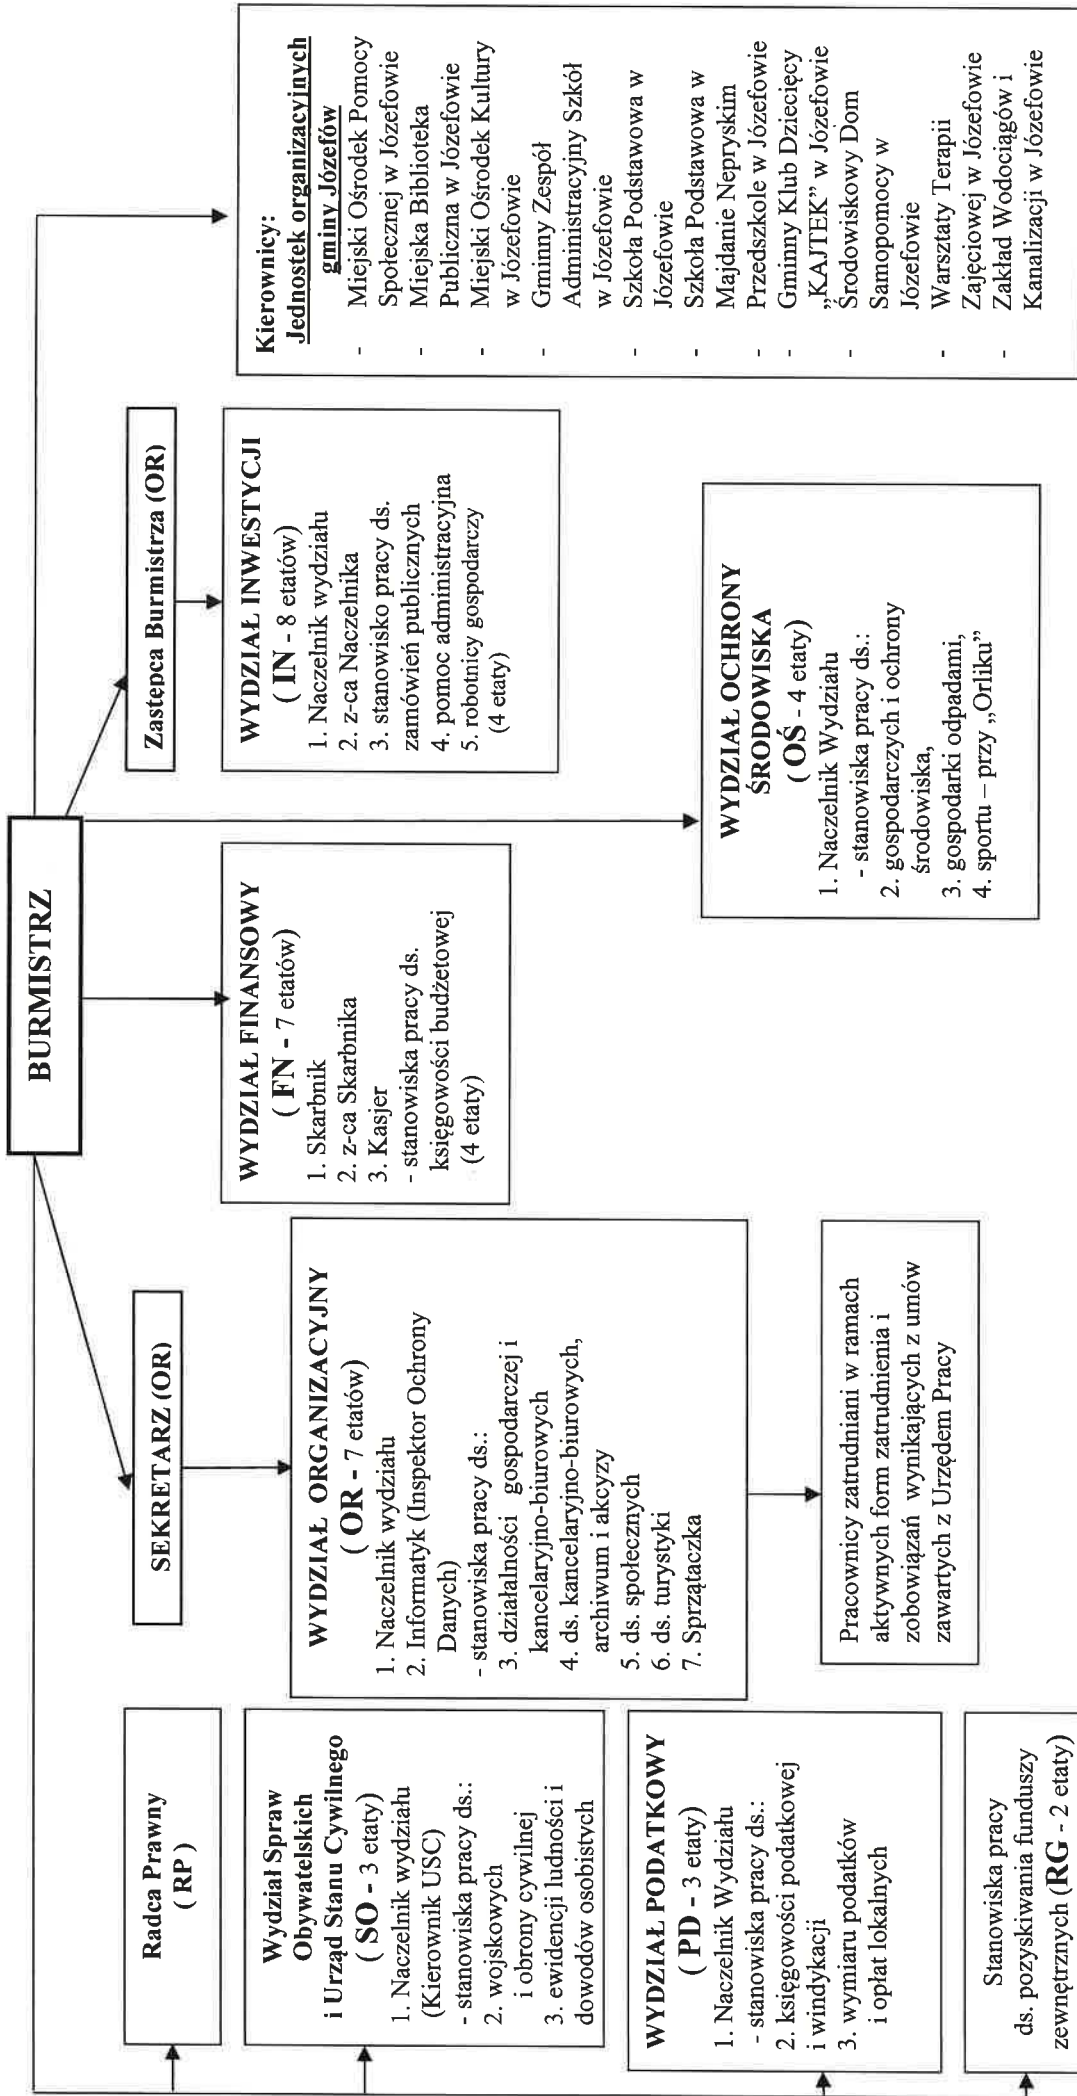

SCHEMAT STRUKTURY ORGANIZACYJNEJ URZĘDU MIEJSKIEGO W JÓZEFOWIE

BURMISTRZ

Roman Dziura